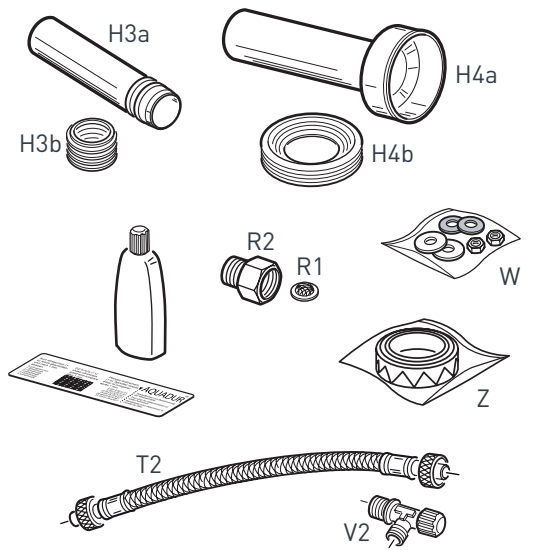

HYA003 | accessori installazione installation accessories

ATTENZIONE! Kit non incluso, da acquistare a parte
ATTENTION! Kit not included, to be purchased separately